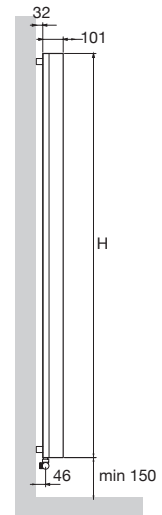

L 275

L 467

L 659

L 275

L 467

L 659

Interasse dal centro foro al muro 46 mm.
 Distance between hole center and wall 46 mm.
 Distance du centre du trou au mur 46 mm.
 Abstand zwischen Lochmitte und Wand 46 mm.
 Distancia entre el centro del agujero y el muro 46 mm.
 Расстояние между центром отверстия и стеной - 46 мм.

COLOURS p./S. 430

codice SX code SX code SX Artikel Nr. SX codigo SX код SX	codice DX code DX code DX Artikel Nr. DX codigo DX код DX	altezza height hauteur Höhe altura высота	larghezza width largeur Breite ancho ширина	interasse distance between bars entraxe distancia entre centros межцентровое расстояние	output - verniciato output - painted output - peint Output - lackiert output - pintado мощность - окрашенный			bianco puro opaco pure white matt blanc pur mat mattes reines Weiß blanco puro mate чистый белый матовый	gruppo group groupe Gruppe grupo группа	gruppo group groupe Gruppe grupo группа	gruppo group groupe Gruppe grupo группа
SX	DX	H mm	L mm	I mm	75/65-20 watt★ Δt50	55/45-20 watt★ Δt30	55/45-24 watt★ Δt26	RAL 9016	A	B	C
FBRAWSX1201...	FBRAWDX1201...	1200	275	50	440	232	195	...V	...VC	...VM	...VS
FBRAWSX1202...	FBRAWDX1202...	1200	467	50	820	432	363				
FBRAWSX1203...	FBRAWDX1203...	1200	659	50	1200	632	533				
FBRAWSX1501...	FBRAWDX1501...	1500	275	50	550	290	243				
FBRAWSX1502...	FBRAWDX1502...	1500	467	50	1040	547	460				
FBRAWSX1503...	FBRAWDX1503...	1500	659	50	1530	805	676				
FBRAWSX1801...	FBRAWDX1801...	1800	275	50	660	347	292				
FBRAWSX1802...	FBRAWDX1802...	1800	467	50	1250	658	553				
FBRAWSX1803...	FBRAWDX1803...	1800	659	50	1840	968	813				
FBRAWSX2001...	FBRAWDX2001...	2000	275	50	730	384	323				
FBRAWSX2002...	FBRAWDX2002...	2000	467	50	1390	732	615				
FBRAWSX2003...	FBRAWDX2003...	2000	659	50	2050	1079	908				