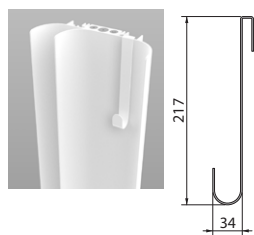

Materiale: Alluminio   Material: aluminium   Matériel: aluminium   Material: Aluminium   Material: Aluminio   Material: алюминий
Pressione di esercizio: 8 bar   Working pressure: 8 bar   Pression d'exercice: 8 bars   Betriebsdruck: 8 bar   Presión de trabajo: 8 bar   Рабочее давление – 8 бар

★ I watt hanno valori provvisori in attesa di certificazione. ★ The watt values are not definitive awaiting for certification.
★ Le nombre de Watts est une valeur indiquée à titre provisoire dans l'attente de la certification. ★ Die Wattwerte sind vorläufig bis zur Zertifizierung.
★ Los Vativos tienen valores provisionales en espera de la certificación. ★ До получения сертификата приводится предварительное значение мощности в ваттах.

Appendi accappatoio a richiesta
Bathrobe hanger **on request**
Porte-peignoir **sur demande**
Bademantelaufhänger **optional**
Colgador albornoz **bajo pedido**
Вешалка для халата **по запросу**

codice code code Artikel Nr. codigo код	altezza height hauteur Höhe altura высота	bianco puro opaco pure white matt blanc pur mat mattes reines Weiß blanco puro mate чистый белый матовый	gruppo group groupe Gruppe grupo группа	gruppo group groupe Gruppe grupo группа	gruppo group groupe Gruppe grupo группа
	H mm	RAL 9016	A	B	C
FBRA010...	217		...C	...M	...S
FBRA011...	417