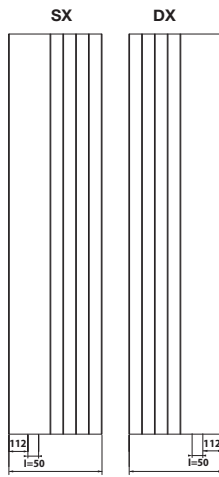

L 275

L 467

L 659

L 275

L 467

L 659

Interasse dal centro foro al muro 46 mm.
 Distance between hole center and wall 46 mm.
 Distance du centre du trou au mur 46 mm.
 Abstand zwischen Lochmitte und Wand 46 mm.
 Distancia entre el centro del agujero y el muro 46 mm.
 Расстояние между центром отверстия и стеной - 46 мм.

COLOURS p./S. 430

codice SX code SX code SX Artikel Nr. SX codigo SX код SX	codice DX code DX code DX Artikel Nr. DX codigo DX код DX	altezza height hauteur Höhe altura высота	larghezza width largeur Breite ancho ширина	interasse distance between bars entraxe distancia entre centros межцентровое расстояние	output - verniciato output - painted output - peint Output - lackiert output - pintado мощность - окрашенный			bianco puro opaco pure white matt blanc pur mat mattes reines Weiß blanco puro mate чистый белый матовый	gruppo group groupe Gruppe grupo группа	gruppo group groupe Gruppe grupo группа	gruppo group groupe Gruppe grupo группа
SX	DX	H mm	L mm	I mm	75/65-20 watt★ Δt50	55/45-20 watt★ Δt30	55/45-24 watt★ Δt26	RAL 9016	A	B	C
FBRAWSX1201...	FBRAWDX1201...	1200	275	50	440	232	195	...V	...VC	...VM	...VS
FBRAWSX1202...	FBRAWDX1202...	1200	467	50	820	432	363				
FBRAWSX1203...	FBRAWDX1203...	1200	659	50	1200	632	533				
FBRAWSX1501...	FBRAWDX1501...	1500	275	50	550	290	243				
FBRAWSX1502...	FBRAWDX1502...	1500	467	50	1040	547	460				
FBRAWSX1503...	FBRAWDX1503...	1500	659	50	1530	805	676				
FBRAWSX1801...	FBRAWDX1801...	1800	275	50	660	347	292				
FBRAWSX1802...	FBRAWDX1802...	1800	467	50	1250	658	553				
FBRAWSX1803...	FBRAWDX1803...	1800	659	50	1840	968	813				
FBRAWSX2001...	FBRAWDX2001...	2000	275	50	730	384	323				
FBRAWSX2002...	FBRAWDX2002...	2000	467	50	1390	732	615				
FBRAWSX2003...	FBRAWDX2003...	2000	659	50	2050	1079	908				