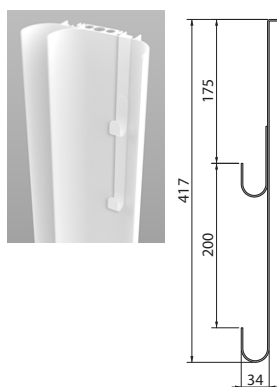

Materiale: Alluminio   Material: aluminium   Matériel: aluminium   Material: Aluminium   Material: Aluminio   Material: алюминий
Pressione di esercizio: 8 bar   Working pressure: 8 bar   Pression d'exercice: 8 bars   Betriebsdruck: 8 bar   Presión de trabajo: 8 bar   Рабочее давление – 8 бар

★ I watt hanno valori provvisori in attesa di certificazione. ★ The watt values are not definitive awaiting for certification.
★ Le nombre de Watts est une valeur indiquée à titre provisoire dans l'attente de la certification. ★ Die Wattwerte sind vorläufig bis zur Zertifizierung.
★ Los Vativos tienen valores provisionales en espera de la certificación. ★ До получения сертификата приводится предварительное значение мощности в ваттах.