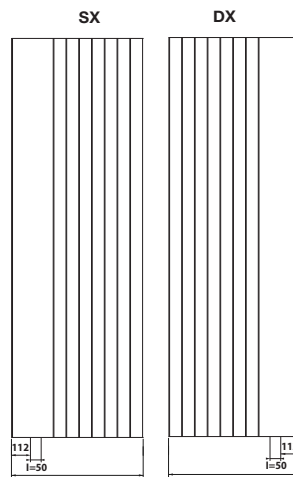

L 275

L 467

L 659

L 275

L 467

L 659

Interasse dal centro foro al muro 46 mm.
 Distance between hole center and wall 46 mm.
 Distance du centre du trou au mur 46 mm.
 Abstand zwischen Lochmitte und Wand 46 mm.
 Distancia entre el centro del agujero y el muro 46 mm.
 Расстояние между центром отверстия и стеной - 46 мм.

COLOURS p./S. 430

codice SX code SX code SX Artikel Nr. SX codigo SX код SX	codice DX code DX code DX Artikel Nr. DX codigo DX код DX	altezza height hauteur Höhe altura высота	larghezza width largeur Breite ancho ширина	interasse distance between bars entraxe distancia entre centros межцентровое расстояние	output - verniciato output - painted output - peint Output - lackiert output - pintado мощность - окрашенный			bianco puro opaco pure white matt blanc pur mat mattes reines Weiß blanco puro mate чистый белый матовый	gruppo group groupe Gruppe grupo группа	gruppo group groupe Gruppe grupo группа	gruppo group groupe Gruppe grupo группа
SX	DX	H mm	L mm	I mm	75/65-20 watt★ Δt50	55/45-20 watt★ Δt30	55/45-24 watt★ Δt26	RAL 9016	A	B	C
FBRAWSX1201...	FBRAWDX1201...	1200	275	50	440	232	195	...V	...VC	...VM	...VS
FBRAWSX1202...	FBRAWDX1202...	1200	467	50	820	432	363				
FBRAWSX1203...	FBRAWDX1203...	1200	659	50	1200	632	533				
FBRAWSX1501...	FBRAWDX1501...	1500	275	50	550	290	243				
FBRAWSX1502...	FBRAWDX1502...	1500	467	50	1040	547	460				
FBRAWSX1503...	FBRAWDX1503...	1500	659	50	1530	805	676				
FBRAWSX1801...	FBRAWDX1801...	1800	275	50	660	347	292				
FBRAWSX1802...	FBRAWDX1802...	1800	467	50	1250	658	553				
FBRAWSX1803...	FBRAWDX1803...	1800	659	50	1840	968	813				
FBRAWSX2001...	FBRAWDX2001...	2000	275	50	730	384	323				
FBRAWSX2002...	FBRAWDX2002...	2000	467	50	1390	732	615				
FBRAWSX2003...	FBRAWDX2003...	2000	659	50	2050	1079	908				