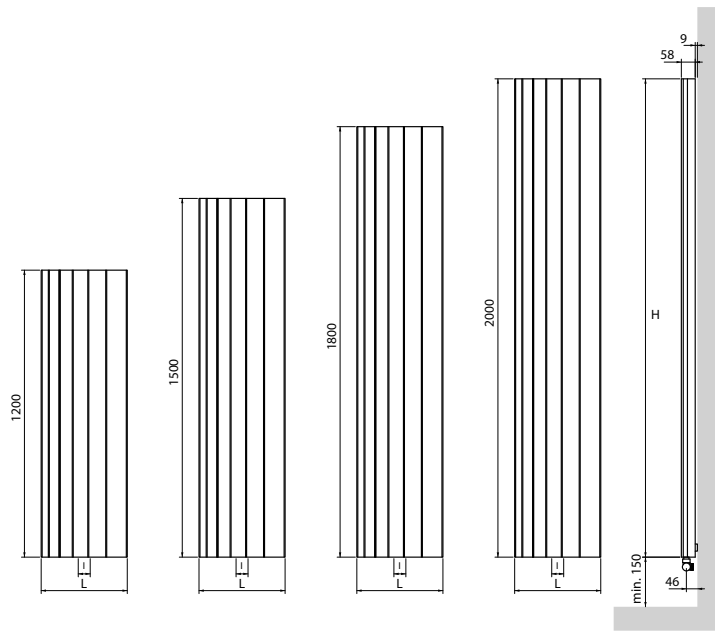

TRACCIA VERTICAL

design by Jean-Michel Wilmotte

Interasse dal centro foro al muro 46 mm.
Distance between hole center and wall 46 mm.
Distance du centre du trou au mur 46 mm.
Abstand zwischen Lochmitte und Wand 46 mm.
Distancia entre el centro del agujero y el muro 46 mm.
Расстояние между центром отверстия и стеной - 46 мм.

COLOURS p./S. 200

codice code code Artikel Nr. codigo код	altezza height hauteur Höhe altura высота	larghezza width largeur Breite ancho ширина	interasse distance between bars entraxe Achsabstand distancia entre centros межцентровое расстояние	peso weight poids Gewicht peso вес	Watt = Kcal/h ÷ 0,860 Kcal/h = Watt × 0,860		
					output мощность 75/65-20 watt*	output мощность 55/45-20 watt*	output мощность 55/45-24 watt*
	H mm	L mm	I mm	Kg	Δt50	Δt30	Δt26
FTRA12...	1200	360	50	11	513	263	222
FTRA15...	1500	360	50	13,5	646	331	280
FTRA18...	1800	360	50	16	770	395	334
FTRA20...	2000	360	50	17,5	855	438	370