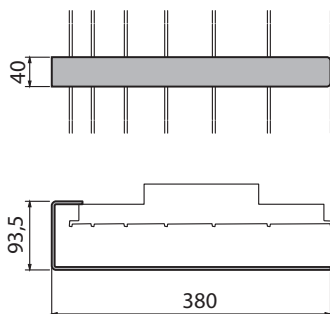

codice code code Artikel Nr. codigo код	larghezza width largeur Breite ancho ширина	bianco puro opaco pure white matt blanc pur mat mattes reines Weiß blanco puro mate чистый белый матовый	gruppo group groupe Gruppe grupo група	gruppo group groupe Gruppe grupo група	gruppo group groupe Gruppe grupo група	cromo chrome chromé verchromt cromada хромированный
	L mm	RAL 9016	A	B	C	CR
FTRA020	380