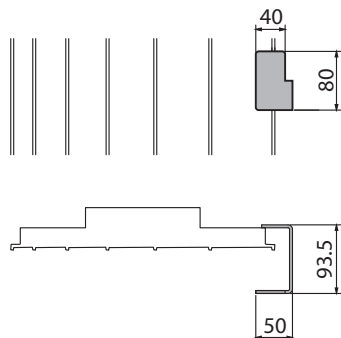

TRACCIA VERTICAL

design by Jean-Michel Wilmotte

Interasse dal centro foro al muro 46 mm.
Distance between hole center and wall 46 mm.
Distance du centre du trou au mur 46 mm.
Abstand zwischen Lochmitte und Wand 46 mm.
Distancia entre el centro del agujero y el muro 46 mm.
Расстояние между центром отверстия и стеной - 46 мм.

COLOURS p./S. 200

codice code code Artikel Nr. codigo код	altezza height hauteur Höhe altura высота	larghezza width largeur Breite ancho ширина	interasse distance between bars entraxe Achsabstand distancia entre centros межцентровое расстояние	peso weight poids Gewicht peso вес	Watt = Kcal/h ÷ 0,860 Kcal/h = Watt × 0,860		
					output мощность 75/65-20 watt*	output мощность 55/45-20 watt*	output мощность 55/45-24 watt*
	H mm	L mm	I mm	Kg	Δt50	Δt30	Δt26
FTRA12...	1200	360	50	11	513	263	222
FTRA15...	1500	360	50	13,5	646	331	280
FTRA18...	1800	360	50	16	770	395	334
FTRA20...	2000	360	50	17,5	855	438	370

codice code code Artikel Nr. codigo код	larghezza width largeur Breite ancho ширина	bianco puro opaco pure white matt blanc pur mat mattes reines Weiß blanco puro mate чистый белый матовый	gruppo group groupe Gruppe grupo група	gruppo group groupe Gruppe grupo група	gruppo group groupe Gruppe grupo група	cromo chrome chromé verchromt cromada хромированный
	L mm	RAL 9016	A	B	C	CR
FTRA010	50					