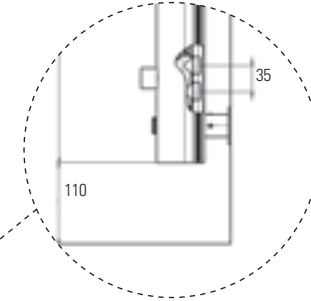

STILUS WALL

PaletteCAD

DOMUS3D
by MATICAD

design by Giuseppe Bavuso

Allacciamento idraulico **verticale** con interasse 35 mm
Vertical hydraulic connection with distance between pipes 35 mm
 Connexion hydraulique **vertical** avec entraxe 35 mm
 Standardanschluss **seitlich** mit Achsabstand 35 mm
 Conexión hidráulica **vertical** con distancia entre centros de 35 mm.
Вертикальное гидравлическое соединение с расстоянием между трубами 35 мм

Watt = Kcal/h ÷ 0,860
 Kcal/h = Watt × 0,860

COLOURS p./S. 200

codice code code Artikel Nr. codigo код	altezza height hauteur Höhe altura высота	larghezza width largeur Breite ancho ширина	interasse distance between bars entraxe Achsabstand distancia entre centros межцентровое расстояние	output мощность 75/65-20 watt* Δt50
	H mm	L mm	I mm	
FSTIW1600...	1600	200	35	350