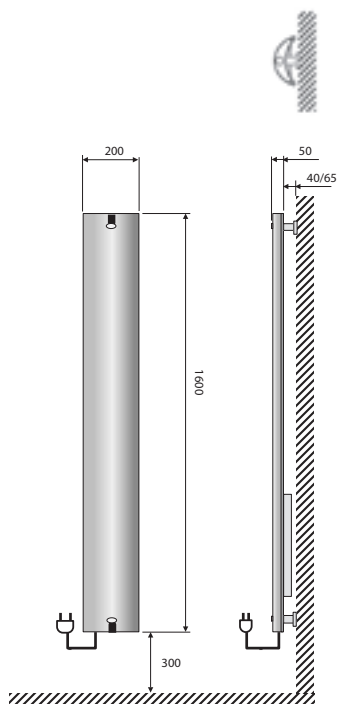

STILUS WALL ELEC

PaletteCAD

3D-BIM

eco design

design by Giuseppe Bavuso

Calorifero con 250 watt di potenza, fornito con telecomando di serie per la regolazione delle luci LED e del termostato, programmazione giornaliera / settimanale

codice code Artikel Nr. codigo код	altezza height hauteur Höhe altura высота	larghezza width largeur Breite ancho ширина	output versione elettrica output for electrical version puissance en version electrique Output für elektrische Ausführung output versione agua elettrica выход электрического варианта
	H mm	L mm	Δt50
FSTIW1600E...	1600	200	300