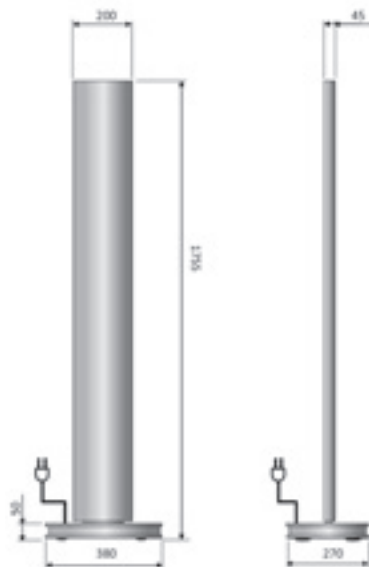

# STILUS SINGLE ELEC LED

design by Giuseppe Bavuso

Calorifero con 250 watt di potenza, fornito con telecomando di serie per la regolazione delle luci LED e del termostato, programmazione giornaliera / settimanale