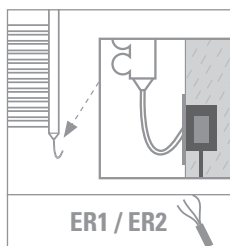

PENTAGRAMMA SINGLE VERTICAL ELEC

eco
design

design by Gabriele e Oscar Buratti

A richiesta: Copriresistenza nella stessa finitura del radiatore
On request: Heating element cover as per radiator finish
Sur demande: Couverture du thermostat dans la même finition du radiateur
Optional: Heizstab Abdeckung in der gleichen Ausführung wie der Heizkörper
Bajo pedido: Protección resistencia en el mismo acabado que el radiador
По запросу: Цвет покрытия терморегулятора соответствует цвету радиатора

p./S. 379

Mod SP1: resistenza elettrica con infrarossi munita di telecomando di serie + cavo 1200mm + spina schuko+ glicole
Mod SP1: programmazione giornaliera / settimanale
Mod SP1: infrared programmable thermostat as standard + cable 1200 mm + schuko plug + glycolic
Mod SP1: daily / weekly programming
Mod SP1: Thermostat programmable infra-rouge en série + câble 1200 mm + prose Schuko + glycol
Mod SP1: programmation journalière / hebdomadaire
Mod SP1: Heizstab mit Infrarot ausgeschattet mit Fernbedienung standardmäßig + 1200 mm Kabel + Schukostecker + Glykol
Mod SP1: Tägliche / Wöchentliche Programmierung
Mod SP1: Resistencia eléctrica con infrarrojo provisto de control remoto de serie + 1200 mm cable + clavija schuko + glycole
Mod SP1: Programación diaria/semanal
Mod SP1: инфракрасный программируемый термостат стандартный комплект поставки + кабель 1200мм + электрическая вилка + гликоль
Mod SP1: Дневное/недельное программирование

p./S. 379

Mod. ER1: kit termostato ambiente con programmazione giornaliera / settimanale e ricevitore in radiofrequenza per scatola a muro (installazione obbligatoria). Copriresistenza nella stessa finitura del radiatore