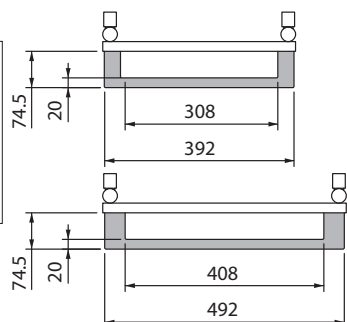

Barra portasciugamani **a richiesta**
Towel bar **on request**
Barre porte-serviettes **sur demande**
Handtuchhalter **Optional**
Portatoallas **bajo pedido**
Перекладина для полотенец **по запросу**

codice code code Artikel Nr. codigo код	larghezza width largeur Breite ancho ширина	bianco white blanc weiß blanco белый	gruppo group groupe Gruppe grupo группа	gruppo group groupe Gruppe grupo группа	gruppo group groupe Gruppe grupo группа
		RAL 9010	A	B	C

PEN020

PEN021