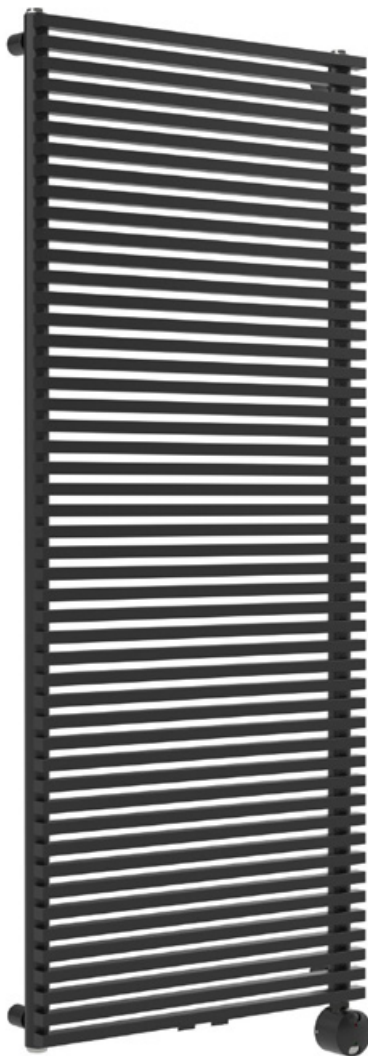

PENTAGRAMMA SINGLE VERTICAL ELEC

eco
design

design by Gabriele e Oscar Buratti

SP1

A richiesta: Copriresistenza nella stessa finitura del radiatore
On request: Heating element cover as per radiator finish
Sur demande: Couverture du thermostat dans la même finition du radiateur
Optional: Heizstab Abdeckung in der gleichen Ausführung wie der Heizkörper
Bajo pedido: Protección resistencia en el mismo acabado que el radiador
По запросу: Цвет покрытия терморегулятора соответствует цвету радиатора

p./S. 379

Mod SP1: resistenza elettrica con infrarossi munita di telecomando di serie + cavo 1200mm + spina schuko+ glicole
Mod SP1: programmazione giornaliera / settimanale
Mod SP1: infrared programmable thermostat as standard + cable 1200 mm + schuko plug + glycolic
Mod SP1: daily / weekly programming
Mod SP1: Thermostat programmable infra-rouge en série + câble 1200 mm + prose Schuko + glycol
Mod SP1: programmation journalière / hebdomadaire
Mod SP1: Heizstab mit Infrarot ausgeschattet mit Fernbedienung standardmäßig + 1200 mm Kabel + Schukostecker + Glykol
Mod SP1: Tägliche / Wöchentliche Programmierung
Mod SP1: Resistencia eléctrica con infrarrojo provisto de control remoto de serie + 1200 mm cable + clavija schuko + glycole
Mod SP1: Programación diaria/semanal
Mod SP1: инфракрасный программируемый термостат стандартный комплект поставки + кабель 1200мм + электрическая вилка + гликоль
Mod SP1: Дневное/недельное программирование