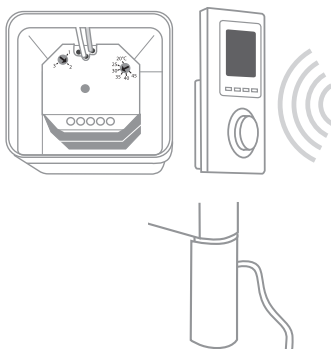

Mod. ER1: kit termostato ambiente con programmazione giornaliera / settimanale e ricevitore in radiofrequenza per scatola a muro (installazione obbligatoria). Copriresistenza nella stessa finitura del radiatore

Mod. ER1: room thermostat kit with daily / weekly programming and wireless receiver for wall box (mandatory installation). Heating element cover as per radiator finish

Mod. ER1: kit de thermostat d'ambiance pour la programmation journalière / hebdomadaire et récepteur à radiofréquence pour connexion au mur (installation obligatoire). Couverture du thermostat dans la même finition du radiateur

Mod. ER1: Raumthermostat-Kit mit Tägliche / Wöchentliche Programmierung und Hochfrequenzempfänger für Wandbox (obligatorische Installation). Heizstab Abdeckung in der gleichen Ausführung wie der Heizkörper

Mod. ER1: kit de termostato de ambiente con programación diaria / semanal y receptor de radiofrecuencia para caja de pared (instalación obligatoria). Protección resistencia en el mismo acabado que el radiador

Mod. ER1: комплект комнатного термостата с Дневное / недельное программированием и беспроводным приемником для настенной коробки (обязательная установка). Цвет покрытия терморегулятора соответствует цвету радиатора

p./S. 379