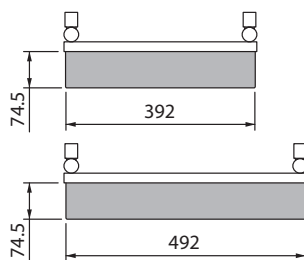

Mensola porta asciugamani **a richiesta**
Towel shelf **on request**
Étagère à serviettes **sur demande**
Handtuchablage **Optional**
Toallero **bajo pedido**
Полка для полотенец **по запросу**

codice code code Artikel Nr. codigo код	larghezza width largeur Breite ancho ширина	bianco white blanc weiß blanco белый	gruppo group groupe Gruppe grupo группа	gruppo group groupe Gruppe grupo группа	gruppo group groupe Gruppe grupo группа
		RAL 9010	A	B	C

PEN030

PEN031