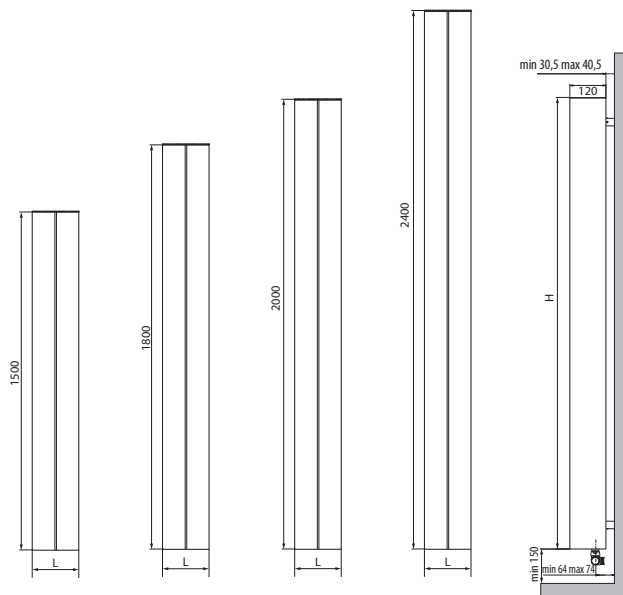

OTTOLUNGO WALL

design by Gabriele e Oscar Buratti

Interasse dal centro foro al muro 64/74 mm.
Distance between hole center and wall 64/74 mm.
Distance du centre du trou au mur 64/74 mm.
Abstand zwischen Lochmitte und Wand 64/74 mm.
Distancia entre el centro del agujero y el muro 64/74 mm.
Расстояние между центром отверстия и стеной - 64/74 мм.

codice code code Artikel Nr. codigo код	altezza height hauteur Höhe altura высота	larghezza width largeur Breite ancho ширина	interasse distance between bars entraxe Achsabstand distancia entre centros междцентровое расстояние	peso weight poids Gewicht peso вес	output мощность watt*	Watt = Kcal/h - 0,860 Kcal/h = Watt x 0,860	
						output мощность watt*	output мощность watt*
	H mm	L mm	I mm	Kg	Δt50	Δt30	Δt26
FOTW15210...	1500	210	50	12	525	269	227
FOTW18210...	1800	210	50	14	630	323	273
FOTW20210...	2000	210	50	16	700	359	303
FOTW24210...	2400	210	50	19	840	430	364

codice code code Artikel Nr. codigo код	larghezza width largeur Breite ancho ширина
151153	410

Pomolo in faggio naturale **a richiesta** - Non montato
Knob in natural Beechwood **on request** - Not assembled
Bouton en Hêtre naturel **sur demande** - Non montée
Knopf Buche natur **auf Anfrage** - Nicht montiert
Pomo en Haya natural **bajo pedido** - No instalado
Крючок из натурального бука **по запросу** - Не установлен