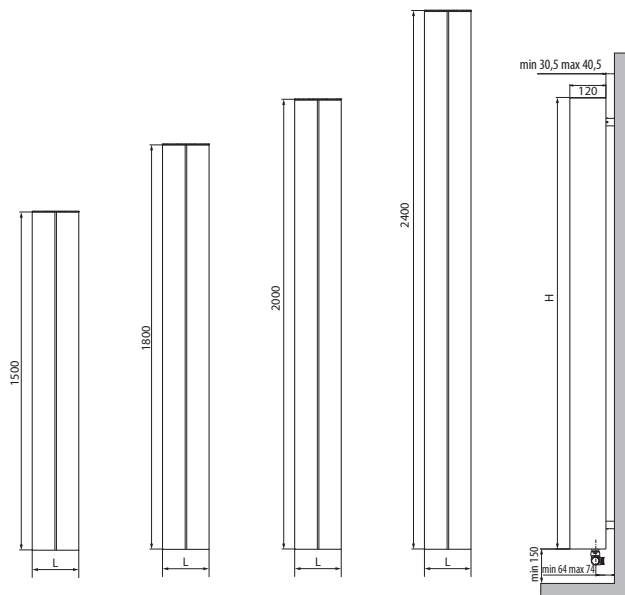

OTTOLUNGO WALL

design by Gabriele e Oscar Buratti

Interasse dal centro foro al muro 64/74 mm.
Distance between hole center and wall 64/74 mm.
Distance du centre du trou au mur 64/74 mm.
Abstand zwischen Lochmitte und Wand 64/74 mm.
Distancia entre el centro del agujero y el muro 64/74 mm.
Расстояние между центром отверстия и стеной - 64/74 мм.

codice code code Artikel Nr. codigo код	altezza height hauteur Höhe altura высота	larghezza width largeur Breite ancho ширина	interasse distance between bars entraxe Achsabstand distancia entre centros междцентровое расстояние	peso weight poids Gewicht peso вес	Watt = Kcal/h ÷ 0,860 Kcal/h = Watt × 0,860		
					output мощность	output мощность	output мощность
	H mm	L mm	I mm	Kg	Δt50	Δt30	Δt26
FOTW15210...	1500	210	50	12	525	269	227
FOTW18210...	1800	210	50	14	630	323	273
FOTW20210...	2000	210	50	16	700	359	303
FOTW24210...	2400	210	50	19	840	430	364

codice code code Artikel Nr. codigo код	larghezza width largeur Breite ancho ширина
151153	410

Pomolo in faggio naturale **a richiesta** - Non montato
Knob in natural Beechwood **on request** - Not assembled
Bouton en Hêtre naturel **sur demande** - Non montée
Knopf Buche natur **auf Anfrage** - Nicht montiert
Pomo en Haya natural **bajo pedido** - No instalado
Крючок из натурального бука **по запросу** - Не установлен