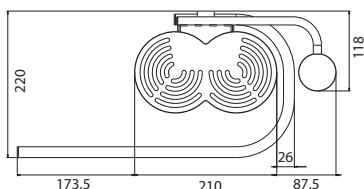

codice code code Artikel Nr. codigo код	altezza height hauteur Höhe altura высота	larghezza width largeur Breite ancho ширина	interasse distance between bars entraxe Achsabstand distancia entre centros междцентровое расстояние	peso weight poids Gewicht peso вес	output мощность watt*	Watt = Kcal/h - 0,860 Kcal/h = Watt x 0,860	
						output мощность watt*	output мощность watt*
	H mm	L mm	I mm	Kg	Δt50	Δt30	Δt26
FOTW15210...	1500	210	50	12	525	269	227
FOTW18210...	1800	210	50	14	630	323	273
FOTW20210...	2000	210	50	16	700	359	303
FOTW24210...	2400	210	50	19	840	430	364

Pressione di esercizio: 8 bar
Materiale: Alluminio

Working pressure: 8 bar.
Material: aluminium

Pression d'exercice: 8 bars
Matériel: aluminium

Betriebsdruck: 8 bar
Material: Aluminium

Presión de trabajo: 8 bar
Material: Aluminio

codice code code Artikel Nr. codigo код	larghezza width largeur Breite ancho ширина
151153	410

Pomolo in faggio naturale **a richiesta** - Non montato
Knob in natural Beechwood **on request** - Not assembled
Bouton en Hêtre naturel **sur demande** - Non montée
Knopf Buche natur **auf Anfrage** - Nicht montiert
Pomo en Haya natural **bajo pedido** - No instalado
Крючок из натурального бука **по запросу** - Не установлен