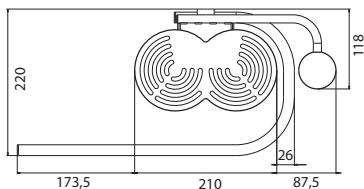

codice code code Artikel Nr. codigo код	altezza height hauteur Höhe altura высота	larghezza width largeur Breite ancho ширина	interasse distance between bars entraxe Achsabstand distancia entre centros междцентровое расстояние	peso weight poids Gewicht peso вес	Watt = Kcal/h ÷ 0,860 Kcal/h = Watt × 0,860		
					output мощность	output мощность	output мощность
	H mm	L mm	I mm	Kg	Δt50	Δt30	Δt26
FOTW15210...	1500	210	50	12	525	269	227
FOTW18210...	1800	210	50	14	630	323	273
FOTW20210...	2000	210	50	16	700	359	303
FOTW24210...	2400	210	50	19	840	430	364

Pressione di esercizio: 8 bar
Materiale: Alluminio

Working pressure: 8 bar.
Material: aluminium

Pression d'exercice: 8 bars
Matériel: aluminium

Betriebsdruck: 8 bar
Material: Aluminium

Presión de trabajo: 8 bar
Material: Aluminio

codice code code Artikel Nr. codigo код	larghezza width largeur Breite ancho ширина
151153	410

Pomolo in faggio naturale **a richiesta** - Non montato
Knob in natural Beechwood **on request** - Not assembled
Bouton en Hêtre naturel **sur demande** - Non montée
Knopf Buche natur **auf Anfrage** - Nicht montiert
Pomo en Haya natural **bajo pedido** - No instalado
Крючок из натурального бука **по запросу** - Не установлен