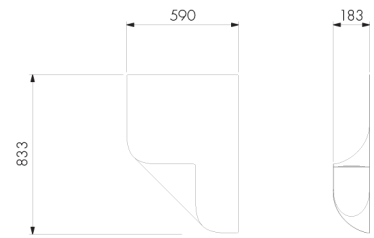

A4

DESIGN ALESSANDRO CANEPA

VERSIONI DISPONIBILI: NERO
MATERIALE: ACCIAIO AL CARBONIO VERNICIATO A POLVERI EPOSSIDICHE
CODICE: EFA400
PESO : KG 16
BRUCIATORE : TONDO DA 0,72 LITRI [NON VENDIBILE SINGOLARMENTE]
CONSUMO ORARIO : 0,25 LT/H
DURATA COMBUSTIONE : 4 ORE CIRCA
DIMENSIONE MINIMA DELLA STANZA CON 1 BIOCAMINO: 15 M² (VEDI MANUALE G)
INSTALLAZIONE: MINIMO 1,20 M DA TERRA

*** A4 HAS TÜV SÜD CERTIFICATION, MUNICH.**

** CALEIDO FIRE DESIGN BIO-FIREPLACES ARE DESIGNED TO RUN ON BIOETHANOL OR METHYLATED SPIRIT ONLY.

Versions disponibles: noir
Matériau: acier au carbone peint aux poudres époxy
Code: EFA400
Poids: 16 kg
Brûleur: rond de 0,72 litre [NE PEUT ÊTRE VENDU SÉPARÉMENT]
Consommation horaire: 0,25 l/h
Durée de la combustion: 4 h environ
Surface minimum de la pièce avec 1 Biocheminée: 15 m² (voir le manuel G)
Installation: min. 1,20 m du sol

Verfügbare Versionen: schwarz
Material: Carbonstahl mit Epoxydbeschichtung
Code: EFA400
Gewicht: 16 kg
Brenner: rund; 0,72 l [NICHT EINZELN ERHÄLTlich]
Verbrauch: 0,25 l/h
Brenndauer: zirka 4 Stunden
Mindestgröße des Raumes für 1 Biokamin: 15 m² (siehe Bedienungsanleitung G)
Installation: 1,20 m Mindestabstand vom Boden

Versiones disponibles: negro
Material: acero al carbono pintado con polvos epoxídicos
Código: EFA400
Peso: 16 kg
Quegador: redondo de 0,72 litros [NO VENDIBLE POR SEPARADO]
Consumo horario: 0,25 l/h
Tiempo de combustión: 4 horas aprox
Tamaño mínimo de la habitación con 1 biochimenea: 15 m² (ver manual G)
Instalación: mínimo a 1,20 metros del suelo