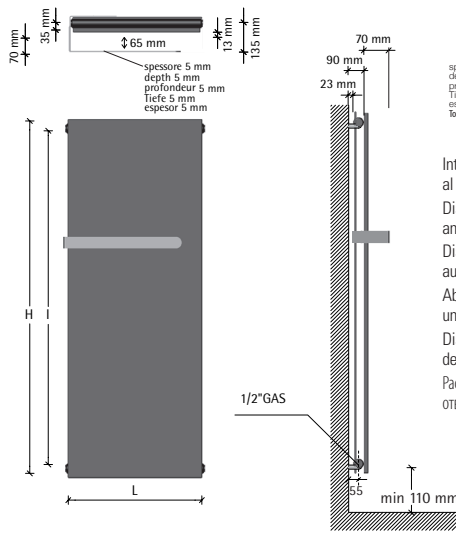

ICE BAGNO SHORT
INOX REFLEX

ICE BAGNO SHORT
INOX SATINATO

VERTICAL
DOUBLE

Interasse dal centro foro
al muro 55 mm.
Distance between hole center
and wall 55 mm.
Distance du centre du trou
au mur 55 mm.
Abstand zwischen Lochmitte
und Wand 55 mm.
Distancia entre el centro
del agujero y el muro 55 mm.
Расстояние между центром
отверстия и стеной – 55 мм.

Ice inox satinato

EN 442

codice code code Artikel Nr. codígo код	altezza height hauteur Höhe altura высота	larghezza width largeur Breite anchó ширина	interasse distance between bars entraxe Achsabstand distancia entre centros междюстровое расстояние	peso weight poids Gewicht peso вес	output мощность watt	Watt = Kcal/h ÷ 0,860 Kcal/h = Watt × 0,860	
						output мощность watt	output мощность watt
	H mm	L mm	l mm	Kg	Δt50	Δt30	Δt26
FICE08455...	820	465	760	23	445	225	186
FICE08605...	820	615	760	29	593	300	248
FICE12455...	1220	465	1160	34	640	319	263
FICE12605...	1220	615	1160	44	853	425	350
FICE15455...	1520	465	1460	43	784	380	311
FICE15605...	1520	615	1460	55	1046	507	414
FICE18455...	1820	465	1760	53	929	459	376
FICE18530...	1820	540	1760	58	1084	535	439
FICE18605...	1820	615	1760	68	1238	611	502
FICE20455...	2020	465	1960	58	1025	512	422
FICE20530...	2020	540	1960	65	1196	597	492
FICE20605...	2020	615	1960	75	1366	683	562