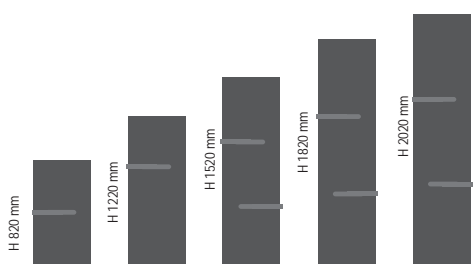

Coperture laterali **single/double** a richiesta.
Il prezzo varia in base all'altezza del radiatore.
Single/double lateral cover **on request**.
The price changes according to the height of radiator.
Couvertures latérales **single/double** **sur demande**.
Le prix change selon l'hauteur du radiateur.
Seitliche Abdeckung **single/double** **auf Anfrage**.
Der Preis ändert gemäß der Höhe des Heizkörpers.
Revestimiento lateral **single/double** **bajo pedido**.
El precio varia según l'altura de el radiador.
Боковые крышки предоставляются **single/double**
по запросу. Цена зависит от высоты радиатора.

p./S. <?> <?>

REFLEX

Finale di codice / End of the code / Partie finale du code / Endteil der Artikel-Nr. / Final del código / заключительная часть кода ...**XRTD**

SATINATO satin, satiné, satiniert, escarchado, матовый

Finale di codice / End of the code / Partie finale du code / Endteil der Artikel-Nr. / Final del código / заключительная часть кода ...**XSRTD**

Barre già comprese nel prezzo. Posizione barre come disegno, **a richiesta** modificabile in fase di ordine.
Prices already include towel bars. Towel bars positioned as shown in the drawing; position can be changed **on request** when placing the order.
Barre porte-serviettes déjà compris dans le prix. Barres porte-serviettes positionnées selon schéma, la position peut être modifiée **sur demande** pendant la commande.
Preis inkl. Handtuchhalter. Handtuchhalter Position wie abgebildet, kann **auf Anfrage** bei Bestellung geändert werden.
Barras portatoallas ya incluidos en el precio. La posición de la barra portatoallas como de dibujo, puede ser modificada **bajo pedido**.
В цену уже включены полотенцедержатели. Положение перекладины выполняется в соответствии с чертежом. Его можно изменить **по запросу** на стадии заказа.

ICE BAGNO SHORT REFLEX / SATINATO VERTICAL DOUBLE
ICE BAGNO SHORT REFLEX / SATINATO VERTICAL DOUBLE

ALLACCIAMENTI IDRAULICI **SPECIALI** / **SPECIAL CONNECTIONS** / BRANCHEMENTS **SPECIALS**
POSSIBILI / HYDRAULISCHE **SONDERANSCHLÜSSE** / EMPALMES HIDRÁULICOS **ESPECIALES** /
СПЕЦИАЛЬНЫЕ СОЕДИНЕНИЯ

Interasse centrale 50 mm **a richiesta**.
Central distance between centers 50 mm **on request**.
Entraxe centrale 50 mm **sur demande**.
Mittelanchluss 50 mm **Auf Anfrage**.
Distancia entre centros de 50 mm, **bajo pedido**.
По запросу радиатор может выполняться с центральным межосевым расстоянием, равным 50 мм

50 mm destro **a richiesta**.
50 mm right **on request**.
50 mm droite **sur demande**.
50 mm rechts **Auf Anfrage**.
50 mm derecha **bajo pedido**.
По запросу 50 мм вправо

50 mm sinistro **a richiesta**.
50 mm left **on request**.
50 mm gauche **sur demande**.
50 mm links **Auf Anfrage**.
50 mm izquierda **bajo pedido**.
По запросу 50 мм влево

INT. max = L - 86 mm

Allacciamenti dal basso **a richiesta**.
Bottom connection **on request**.
Branchement par dessous **sur demande**.
Anschluss von unten **Auf Anfrage**.
Conexión por abajo **bajo pedido**.
Гидравлическое соединение снизу выполняется **по запросу**.

ICE BAGNO SHORT
INOX **REFLEX**
—
ICE BAGNO SHORT
INOX **SATINATO**
VERTICAL
DOUBLE